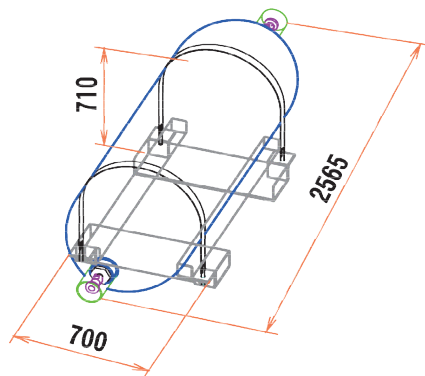

でかぼんべ

24インチ標準タイプは従来型中容器47ℓの10本相当で470ℓです。
バルブの数も、容器管理の手間も1/10、ガス漏れ危険確率は1/5。
面倒な高圧ガス容器管理が大変楽になります。

●「でかぼんべ」24インチ外径標準仕様

ラック組外観図

高圧ガス保安法	
充てん圧力	16.1MPa
耐圧試験圧力	26.9MPa
外径	609.6mm(24インチ)
肉厚	最小14.8mm(0.582インチ)
内容積	470ℓ
本体全長	2225mm(87.6インチ)
組立全長	2565mm(101.0インチ)
重量	592kg
ラック組重量	672kg

- ・搬送用ラック（ステンレス鋼製／標準）は別売。
- ・長尺、カードルなどの応用設計、製造応需。
- ・内面クリーン仕様についてはご相談に応じます。

●「でかぼんべ」その他外径仕様

外径	最小肉厚			
406.4mm	8.8mm			
充てん圧力 (高圧ガス保安法)	内容積	本体全長	重量	ラック組重量
13.9MPa	228ℓ	2225mm	224kg	295kg